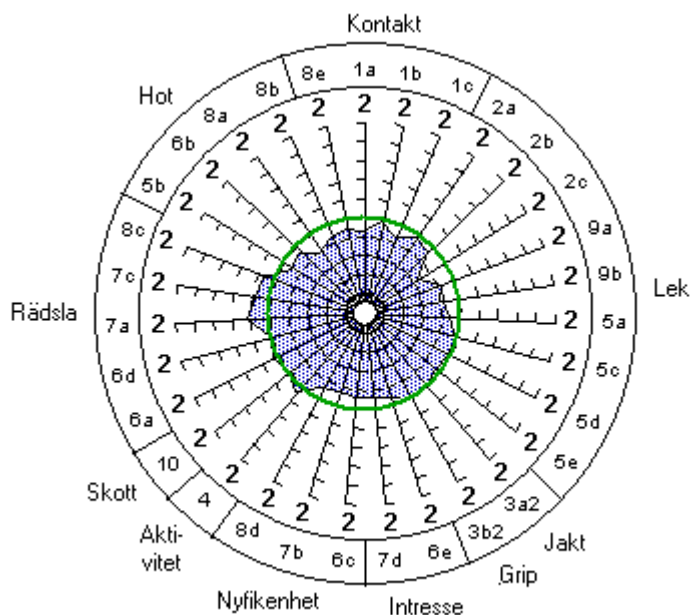

Hundar testade med 150 – 199 poäng (484 st)

Hundar testade med 100 – 149 poäng (498 st)

Hundar testade med 50 – 99 poäng (192 st)

Hundar testade med 1 – 49 poäng (52 st)

Hundar korade med -50 – (-1) poäng (30 st)