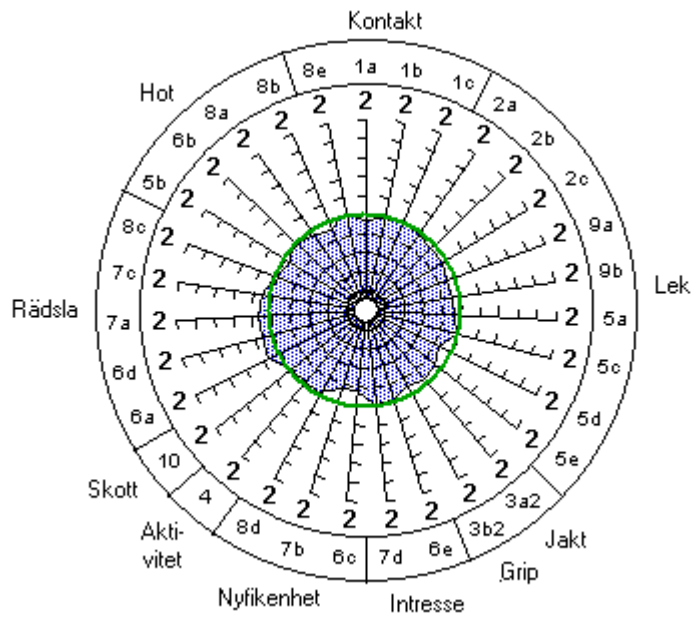

Hundar testade med 50 – 99 poäng (192 st)