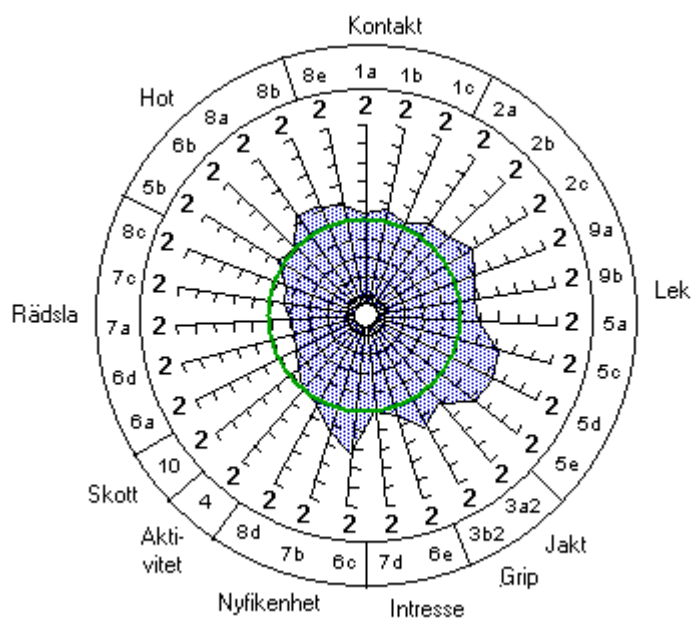

Alla mh-beskrivna schäfrar (7 388 st)

Alla hundar mentalttestade efter 1997-06-01 som dessutom mh-beskrivits (1 686 st)

Hundar testade med 250 – 300 poäng (46 st)

Hundar testade med 200 – 249 poäng (329 st)