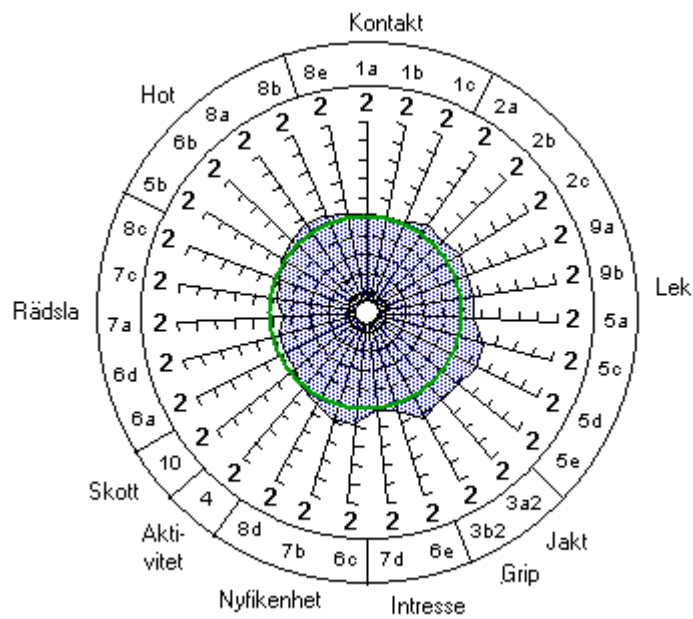

Hundar testade med 150 – 199 poäng (484 st)