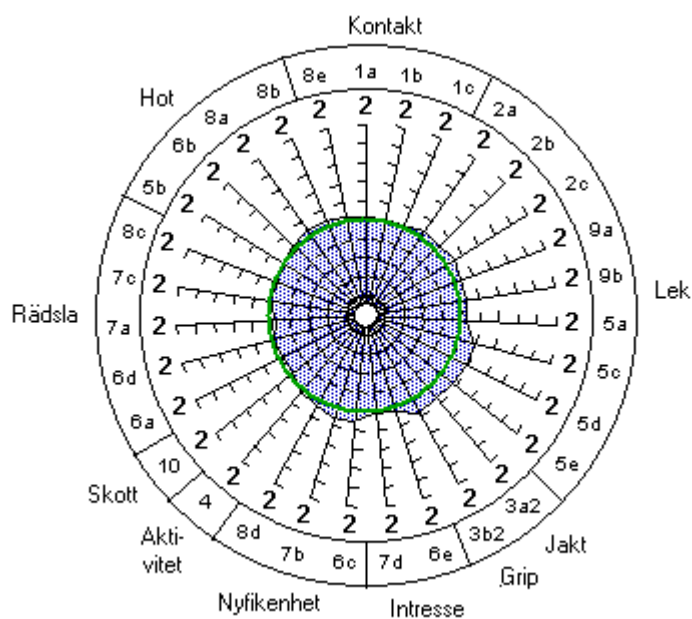

Alla mh-beskrivna schäfrar (7 388 st)

Alla hundar mentalttestade efter 1997-06-01 som dessutom mh-beskrivits (1 686 st)

Hundar testade med 250 – 300 poäng (46 st)

Hundar testade med 200 – 249 poäng (329 st)