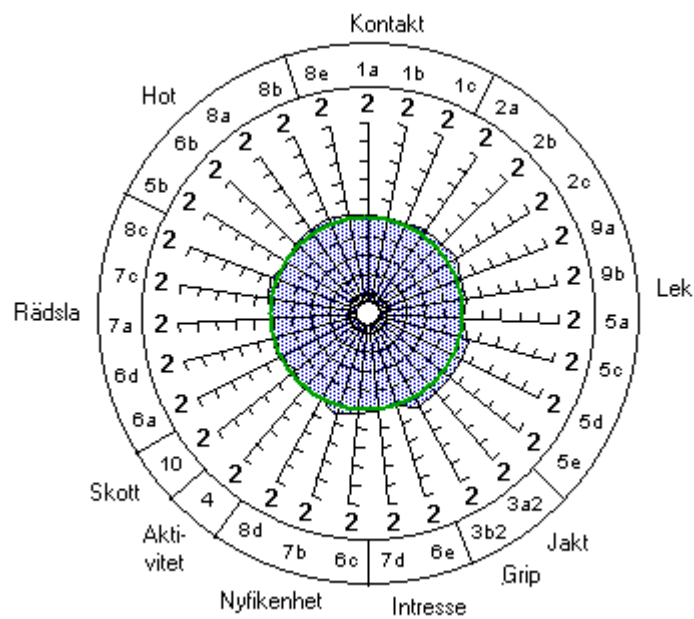

Hundar testade med 100 – 149 poäng (498 st)