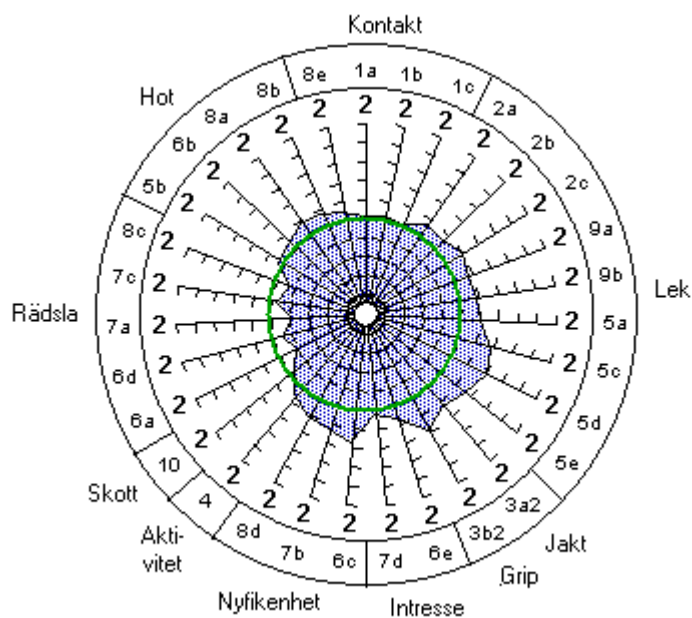

Alla mh-beskrivna schäfrar (7 388 st)

Alla hundar mentalttestade efter 1997-06-01 som dessutom mh-beskrivits (1 686 st)

Hundar testade med 250 – 300 poäng (46 st)

Hundar testade med 200 – 249 poäng (329 st)