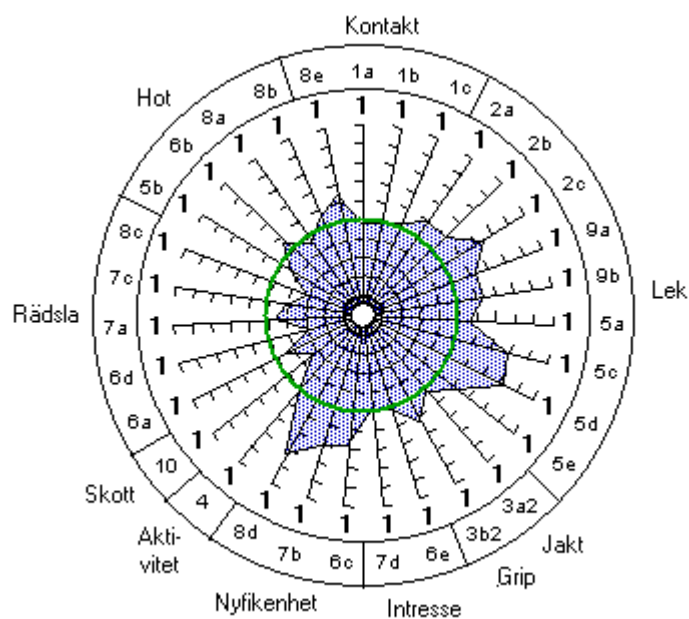

Alla mh-beskrivna schäfrar (7 388 st)

Alla hundar mentalttestade efter 1997-06-01 som dessutom mh-beskrivits (1 686 st)

Hundar testade med 250 – 300 poäng (46 st)

Hundar testade med 200 – 249 poäng (329 st)