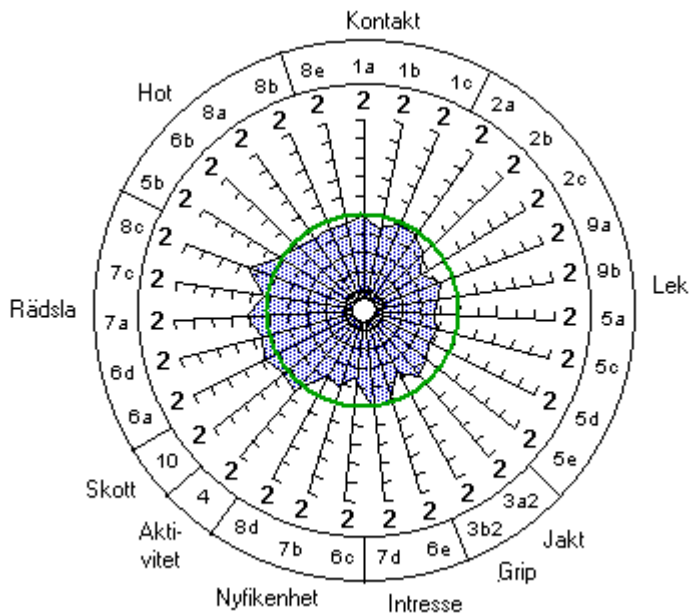

Hundar testade med 150 – 199 poäng (484 st)

Hundar testade med 100 – 149 poäng (498 st)

Hundar testade med 50 – 99 poäng (192 st)

Hundar testade med 1 – 49 poäng (52 st)

Hundar korade med -50 – (-1) poäng (30 st)