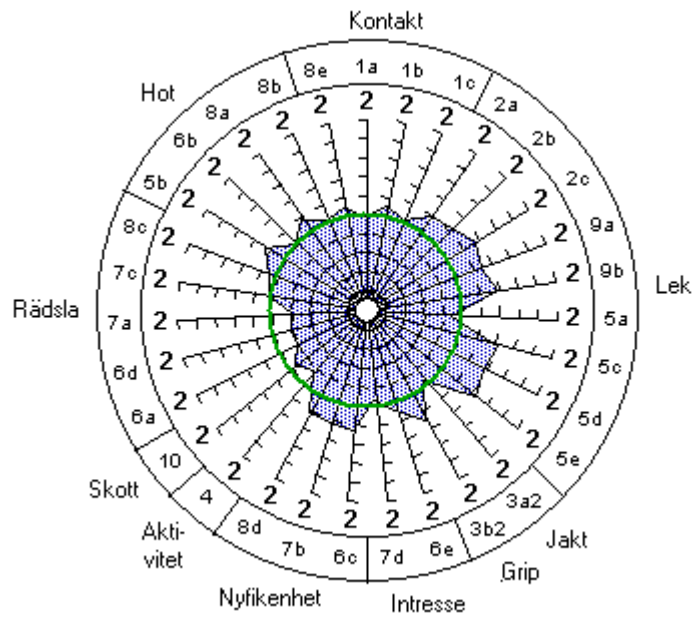

Hundar som startat elitklass i svenskbrukset (394 st)

Hundar som startat SM i svenskbrukset 1998 - 2003 (37 st)

Hundar som startat SM i skydds (6 st)

Hundar som startat SM i sök (3 st)

Hundar som startat SM i spår (14 st)