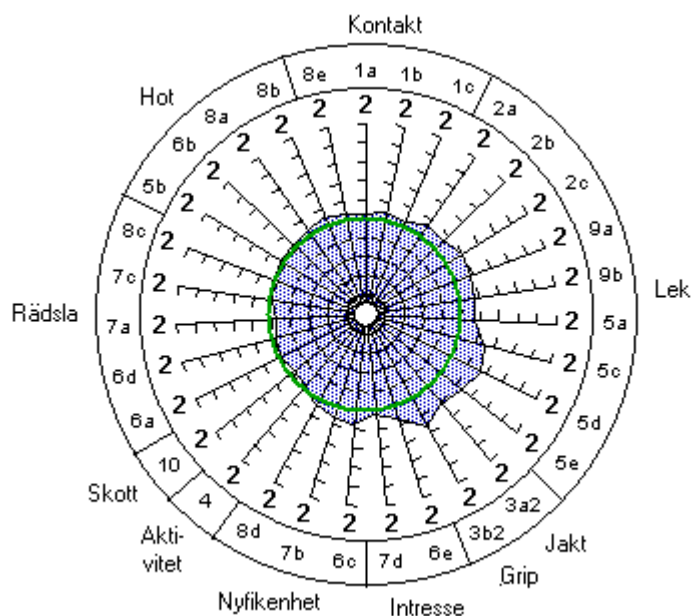

Hundar som startat elitklass i svenskbrukset (394 st)

Hundar som startat SM i svenskbrukset 1998 - 2003 (37 st)

Hundar som startat SM i skydds (6 st)

Hundar som startat SM i sök (3 st)

Hundar som startat SM i spår (14 st)