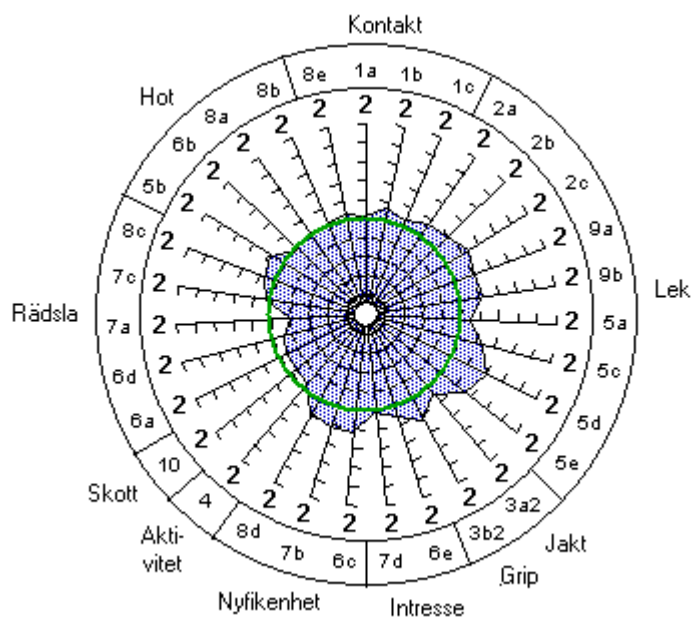

Hundar som startat elitklass i svenskbrukset (394 st)

Hundar som startat SM i svenskbrukset 1998 - 2003 (37 st)

Hundar som startat SM i skydds (6 st)

Hundar som startat SM i sök (3 st)

Hundar som startat SM i spår (14 st)