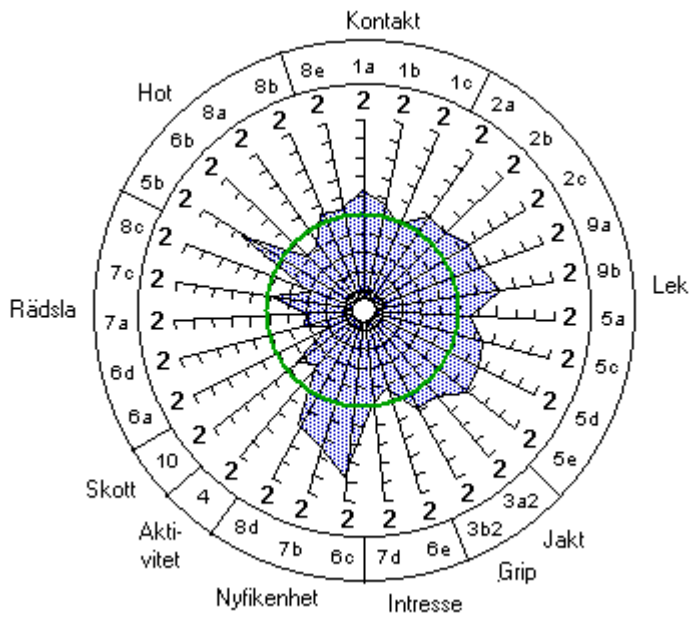

Hundar som startat elitklass i svenskbrukset (394 st)

Hundar som startat SM i svenskbrukset 1998 - 2003 (37 st)

Hundar som startat SM i skydds (6 st)

Hundar som startat SM i sök (3 st)

Hundar som startat SM i spår (14 st)