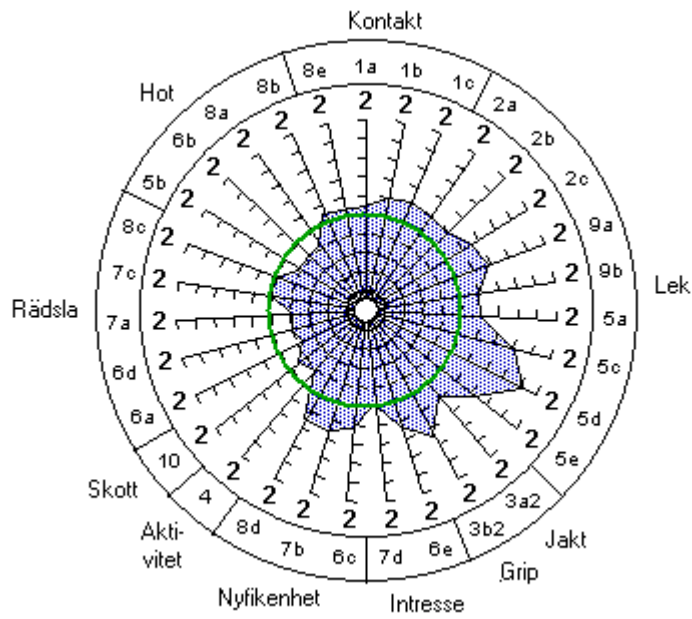

Hundar som startat elitklass i svenskbrukset (394 st)

Hundar som startat SM i svenskbrukset 1998 - 2003 (37 st)

Hundar som startat SM i skydds (6 st)

Hundar som startat SM i sök (3 st)

Hundar som startat SM i spår (14 st)